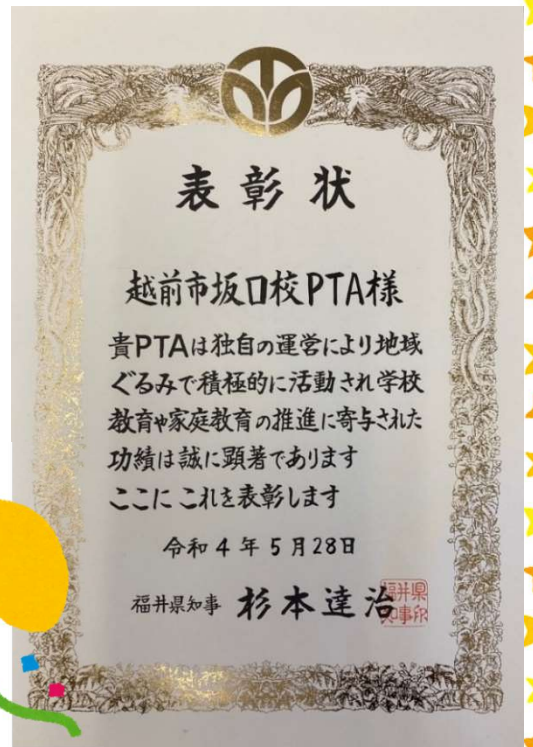

(近所の小中学生にお渡しいただいても構いません。)

ご協力、
よろしく申し上げます。

交通安全母の会様から

花プランターをいただきました

三つの色は、信号の色に見立てた赤・黄・青の3色です。

花を育てるやさしい心で交通事故を無くし、明るく幸せな生活を送ってほしいという願いを込めて贈られました。

プランターは児童玄関に置き、子どもたちに登下校の安全を呼び掛けています。

坂口校 PTA が

「県知事表彰」受賞

坂口校 PTA の地域ぐるみで行う独自の活動が評価され、優良 PTA として県知事表彰を受けました。6月12日に開催された丹南ブロック地区別研修会で、表彰式があり、PTA 会長が受賞しました。

保護者のご協力に加え、地域の皆様のご理解があってこそこの受賞です。本当にありがとうございます。

今後とも、坂口校の子どもたちの地域愛に満ちた心豊かな成長のために、ご支援とご協力をお願いします。