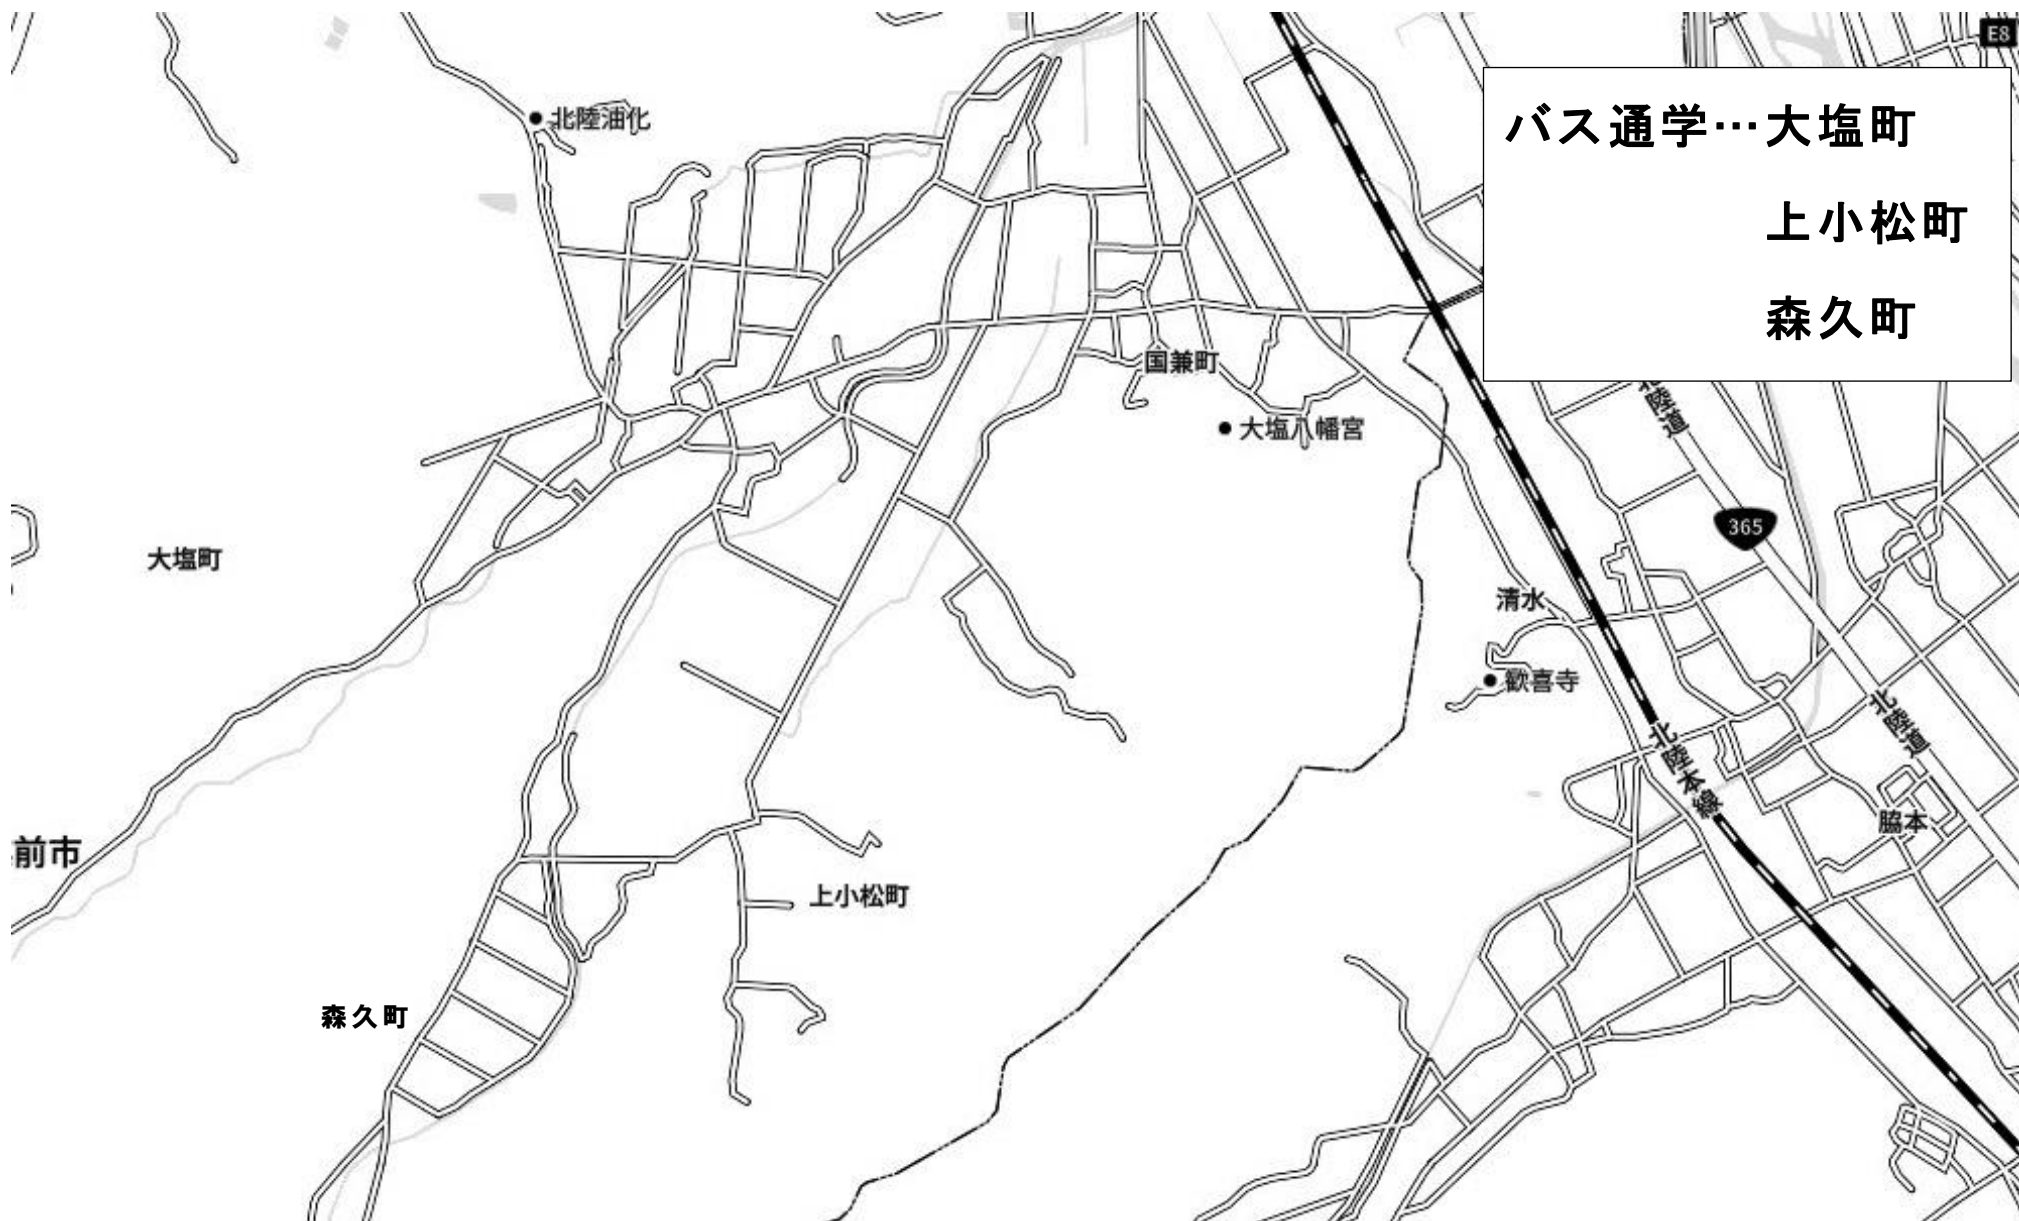

# 越前市王子保小学校 通学路安全マップ

バス通学…大塩町  
上小松町  
森久町

●北陸油化

●国兼町

●大塩八幡宮

清水

●歡喜寺

脇本

大塩町

上小松町

森久町

前市

365

E8