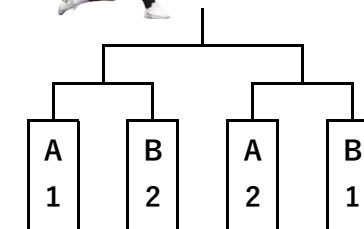

会場 武生特殊鋼材ドリームサッカー場

9/30(金) 予選Bリーグ

Table with 3 columns: 南越, 武一, 万葉. Rows: 南越, 武一, 万葉.

第2試合(武一) 9:40~10:40

第7試合(万葉) 15:50~16:50

10/1(土)決勝トーナメント

【ソフトテニス】

会場 越前市武生中央公園庭球場

9/30(金) 団体戦

Table with 3 columns: 武三, 南越, 万葉. Rows: 武三, 南越, 万葉.

予選Aゾーン

決勝トーナメント

9/30(金)・10/1(土) 個人戦 競技開始9:00

【男子卓球】

会場 アイシンスポーツアリーナ 開会式 8：45～

9/30(金) 団体戦予選Aリーグ