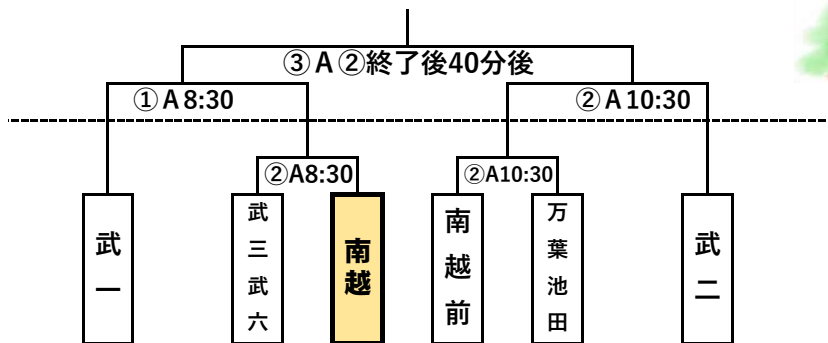

☆☆秋季新人競技大会南越地区大会組合せ決まる！☆☆

◆秋季新人競技大会南越地区大会が間近に迫ってきました。新チームになり、最初の大会です。どの部も2年生を中心に声をかけ合い、熱心に練習に取り組んでいると思います。緊張するかもしれませんが、今まで練習してきた成果を十分に発揮し、一戦一戦成長するように頑張りましょう。南越健児の健闘を心より祈っています。

【男子バスケットボール】

会場 武生第一中学校体育館

9/30(金)①南越-武二8:40 ③南越-万葉11:30

10/1(土)②南越-武三10:05 ⑤南越-武一14:20

【女子バスケットボール】

会場 武生第一中学校体育館

9/30(金) 試合はありません。

10/1(土) ①南越-武一8:30 ⑤南越-武二14:20

【野球】

会場 A会場 丹南総合公園野球場

雨天順延(順延の場合、試合会場の変更あり)

10/1(土)

9/30(金)

【男子バレーボール】

※1・2日目で会場が違います。

9/30(金)

会場 南越前中体育館

第1試合 南越-南越前9:30

第4試合 南越-武一