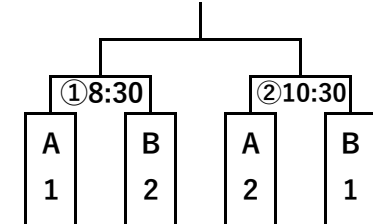

10/1(土)

9/30(金)

【男子バレーボール】

※1・2日目で会場が違います。

9/30(金)

会場 南越前中体育館

第1試合 南越-南越前9:30

第4試合 南越-武一

10/1(土)

会場 武生第三中学校体育館

第1試合 南越-武二

【女子バレーボール】

会場 武生第三中学校体育館

9/30(金) 予選

10/1(土)決勝トーナメント

【サッカー】

会場 武生特殊鋼材ドリームサッカー場

9/30(金) 予選Bリーグ

Table with 3 columns: 南越, 武一, 万葉. Rows: 南越, 武一, 万葉.

第2試合(武一) 9:40~10:40

第7試合(万葉) 15:50~16:50

10/1(土)決勝トーナメント

【ソフトテニス】

会場 越前市武生中央公園庭球場