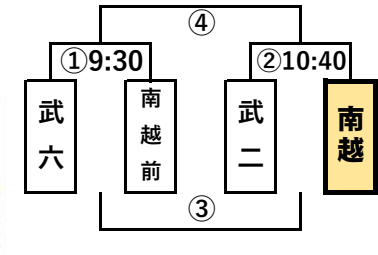

10/1(土)

9/30(金)

【男子バレーボール】

※1・2日目で会場が違います。

9/30(金)

会場 南越前中体育館

第1試合 南越-南越前9:30

第4試合 南越-武一

10/1(土)

会場 武生第三中学校体育館

第1試合 南越-武二

【女子バレーボール】

会場 武生第三中学校体育館

9/30(金) 予選

10/1(土)決勝トーナメント

【サッカー】

会場 武生特殊鋼材ドリームサッカー場

9/30(金) 予選Bリーグ

Table with 3 columns: 南越, 武一, 万葉. Rows: 南越, 武一, 万葉.

第2試合(武一) 9:40~10:40

第7試合(万葉) 15:50~16:50

10/1(土)決勝トーナメント

【ソフトテニス】

会場 越前市武生中央公園庭球場