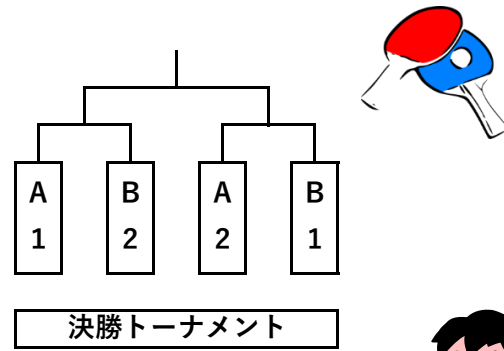

【男子卓球】

会場 アイシンスポーツアリーナ 開会式 8：45～

9/30(金) 団体戦予選Aリーグ

	武三	坂口	南越	万葉
武三				
坂口				
南越				
万葉