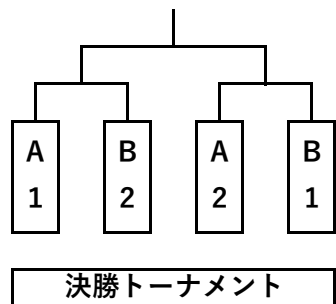

【ソフトテニス】

会場 越前市武生中央公園庭球場

6/24(金) 団体戦

Table with 3 columns (武一, 南越, 武二) and 3 rows (武一, 南越, 武二)

予選Bゾーン

6/25(土) 個人戦 競技開始9:00

**【男子卓球】**

会場 アイシンスポーツアリーナ 開会式 8:45~

6/24(土) 団体戦予選Aリーグ

	武一	坂口	南越	万葉
武一				
坂口				
南越				
万葉				

6/24 (金) 競技開始 9:00

【1年生】決勝まで 【低学年】ベスト16まで  
【団体戦】予選リーグ・決勝トーナメント

6/25 (土) 競技開始 9:00

個人戦 全学年・低学年ベスト16以降

**【剣道】**

会場 アイシンスポーツアリーナ