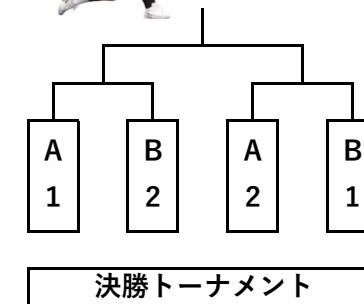

【ソフトテニス】

会場 越前市武生中央公園庭球場

6/24(金) 団体戦

Table with 3 columns (武一, 南越, 武二) and 3 rows (武一, 南越, 武二)

予選Bゾーン

6/25(土) 個人戦 競技開始9:00

**【男子卓球】**

会場 アイシンスポーツアリーナ 開会式 8:45~

6/24(土) 団体戦予選Aリーグ

	武一	坂口	南越	万葉
武一				
坂口				
南越				
万葉				

6/24 (金) 競技開始 9:00

【1年生】決勝まで 【低学年】ベスト16まで  
【団体戦】予選リーグ・決勝トーナメント

6/25 (土) 競技開始 9:00

個人戦 全学年・低学年ベスト16以降

**【剣道】**

会場 アイシンスポーツアリーナ