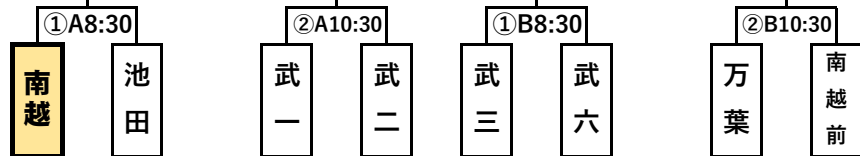

☆☆夏季総合競技大会南越地区大会組合せ決まる！☆☆

◆夏季総合競技大会南越地区大会が間近に迫ってきました。3年生にとっては最後の大会です。どの部も3年生を中心に、熱心に練習に取り組んでいると思います。今まで練習してきた成果を十分に発揮し、一戦一戦成長するように頑張らしましょう。南越健児の健闘を心より祈っています。

【男子バスケットボール】

会場 武生第二中学校体育館

6/24(金)②南越-武三10:10 ⑤南越-武二15:10

6/25(土)③南越-万葉11:50 ⑤南越-武一15:10

☆☆☆☆☆☆☆☆☆☆

【女子バスケットボール】

会場 武生第二中学校体育館

6/24(金) 試合はありません。

6/25(土) ①南越-武一8:30 ⑤南越-武二15:10

☆☆☆☆☆☆☆☆☆☆

【野球】

会場 B会場 河野桜橋球場

会場 A会場 丹南総合公園野球場

雨天順延(順延の場合、試合会場の変更あり)

6/25(土)

6/24(金)

【男子バレーボール】

※1・2日目で会場違います。

6/24(金)

会場 南越前中体育館

第1試合 南越-武一9:30

第3試合 南越-武二

6/25(土)

会場 武生第三中学校体育館

第2試合 南越-南越前

【女子バレーボール】

会場 武生第三中学校体育館