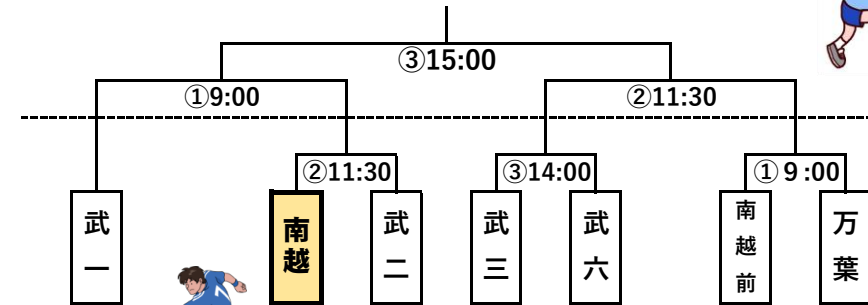

会場 南越前中体育館

第1試合 南越-武一9:30

第3試合 南越-武二

6/25(土)

会場 武生第三中学校体育館

第2試合 南越-南越前

【女子バレーボール】

会場 武生第三中学校体育館

6/24(金) 予選

6/25(土)決勝トーナメント

☆☆☆☆☆☆☆☆

【サッカー】

会場 武生特殊鋼材ドリームサッカー場

6/25(土)

6/24(金)

☆☆☆☆☆☆☆☆

【ソフトテニス】

会場 越前市武生中央公園庭球場

6/24(金) 団体戦

Table with 3 columns (武一, 南越, 武二) and 3 rows (武一, 南越, 武二)

予選Bゾーン

6/25(土) 個人戦 競技開始9:00

**【男子卓球】**

会場 アイシンスポーツアリーナ 開会式 8:45~

6/24(土) 団体戦予選Aリーグ

	武一	坂口	南越	万葉
武一				
坂口				
南越				
万葉				

6/24 (金) 競技開始 9:00

【1年生】決勝まで 【低学年】ベスト16まで  
【団体戦】予選リーグ・決勝トーナメント

6/25 (土) 競技開始 9:00

個人戦 全学年・低学年ベスト16以降

**【剣道】**

会場 アイシンスポーツアリーナ