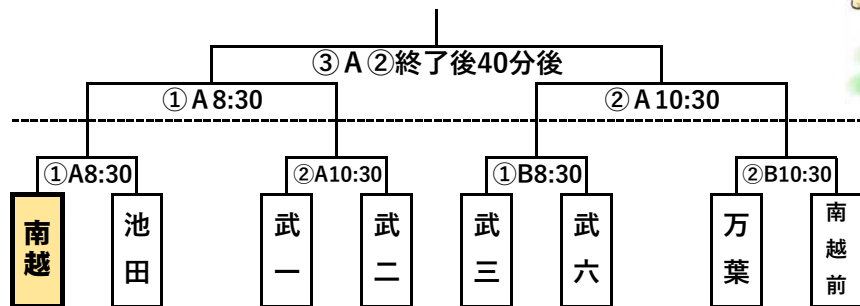

☆☆夏季総合競技大会南越地区大会組合せ決まる！☆☆

◆夏季総合競技大会南越地区大会が間近に迫ってきました。3年生にとっては最後の大会です。どの部も3年生を中心に、熱心に練習に取り組んでいると思います。今まで練習してきた成果を十分に発揮し、一戦一戦成長するように頑張らしましょう。南越健児の健闘を心より祈っています。

【男子バスケットボール】

会場 武生第二中学校体育館

6/24(金)②南越-武三10:10 ⑤南越-武二15:10

6/25(土)③南越-万葉11:50 ⑤南越-武一15:10

☆☆☆☆☆☆☆☆☆☆

【女子バスケットボール】

会場 武生第二中学校体育館

6/24(金) 試合はありません。

6/25(土) ①南越-武一8:30 ⑤南越-武二15:10

☆☆☆☆☆☆☆☆☆☆

【野球】

会場 B会場 河野桜橋球場

会場 A会場 丹南総合公園野球場

雨天順延(順延の場合、試合会場の変更あり)

6/25(土)

6/24(金)

【男子バレーボール】

※1・2日目で会場違います。

6/24(金)

会場 南越前中体育館

第1試合 南越-武一9:30

第3試合 南越-武二

6/25(土)

会場 武生第三中学校体育館

第2試合 南越-南越前

【女子バレーボール】

会場 武生第三中学校体育館