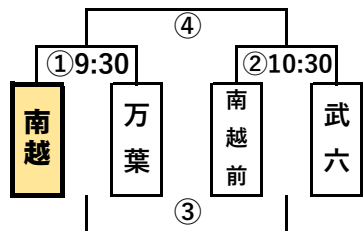

【女子バレーボール】

会場 武生第三中学校体育館

6/24(金) 予選