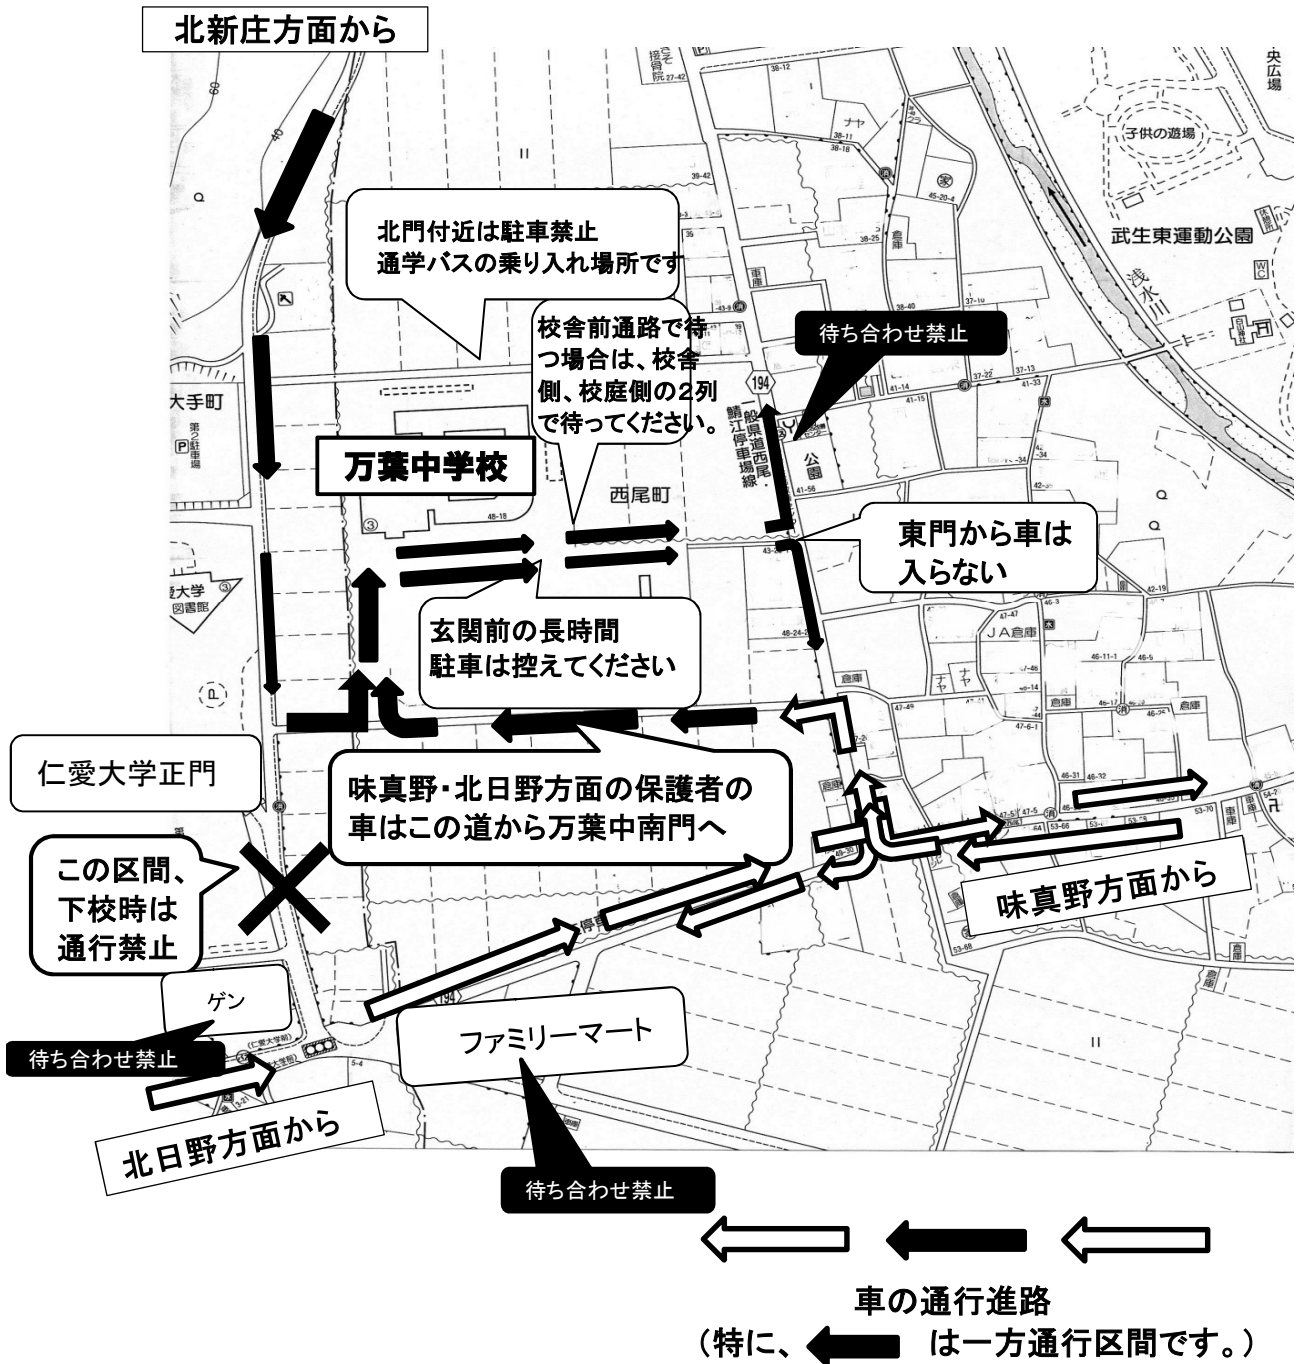

万葉中学校校地および周辺における保護者乗り入れ車の通行進路

昨年度に引き続き、万葉中校地内に乗り入れする場合、学校の周辺では下記のような通行の進路としますのでよろしくお願いいたします。

* 午後4時から午後6時15分までの時間帯