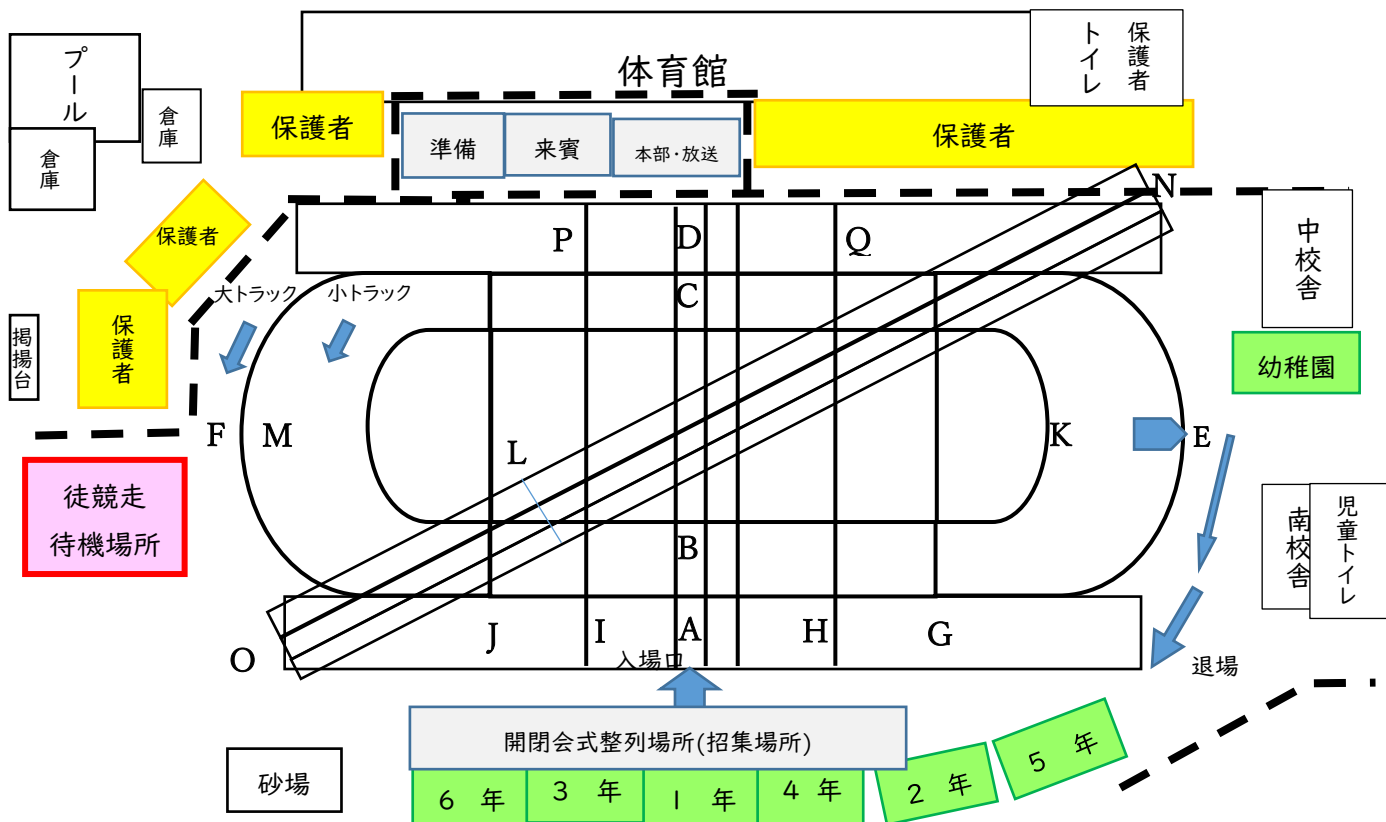

会場図

体育大会 役員一覧表

係職	職員	振興会・後援会
大会長	吉村校長	
副大会長		谷振興会会長・後援会会長
総務	森教頭	永田体育部長
進行	竹内一	
決勝・審判	竹内博 山田	体育部(リレー時)
記録	土井内	体育部
記録(写真・映像)	黒田 武藤 勝見 道上	
準備	田中理 西山 各学年	体育部
児童管理	(低)中道 錦織 松田 萩原 高山 井上(田中里) 山本理 九谷 小北 小林 濱田 上野 仕子 徳永 (高)大川 栗島 中嶋 (田中里)	
出発	竹内一 武藤	
放送	佐々木	
集計・掲示	橋本 荒谷 臼木	
救護	永田	
後始末	学級担任以外の教職員	教育振興会