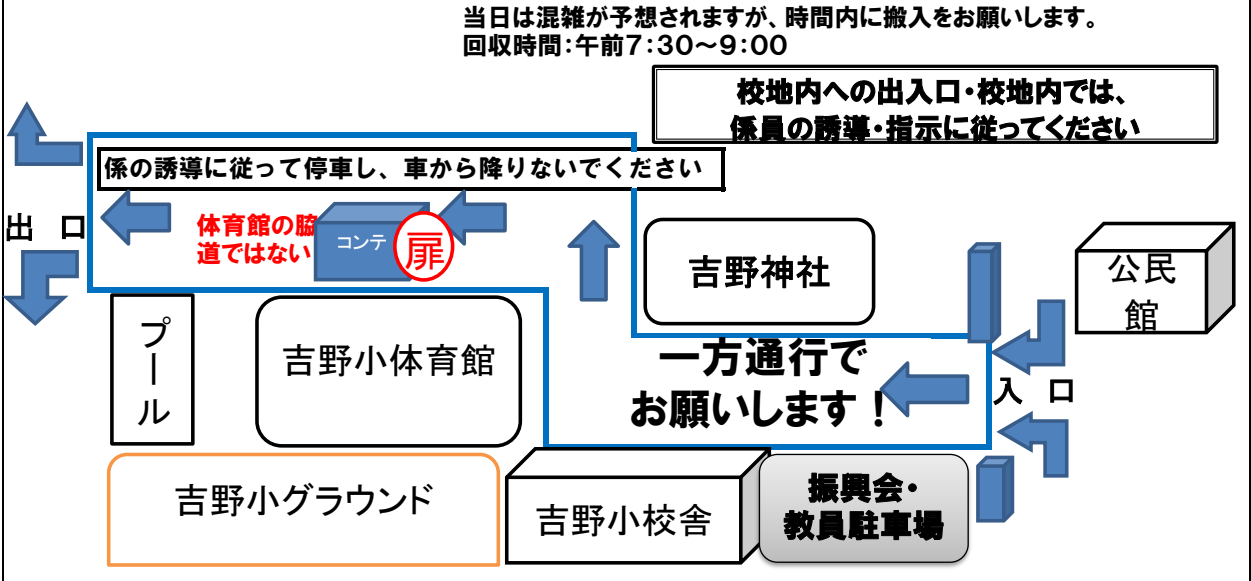

武生一中 資源回収場所の搬入車の流れについて

吉野小学校 資源回収場所の搬入車の流れについて

武生市農協 西部低温倉庫 資源回収場所の搬入車の流れについて