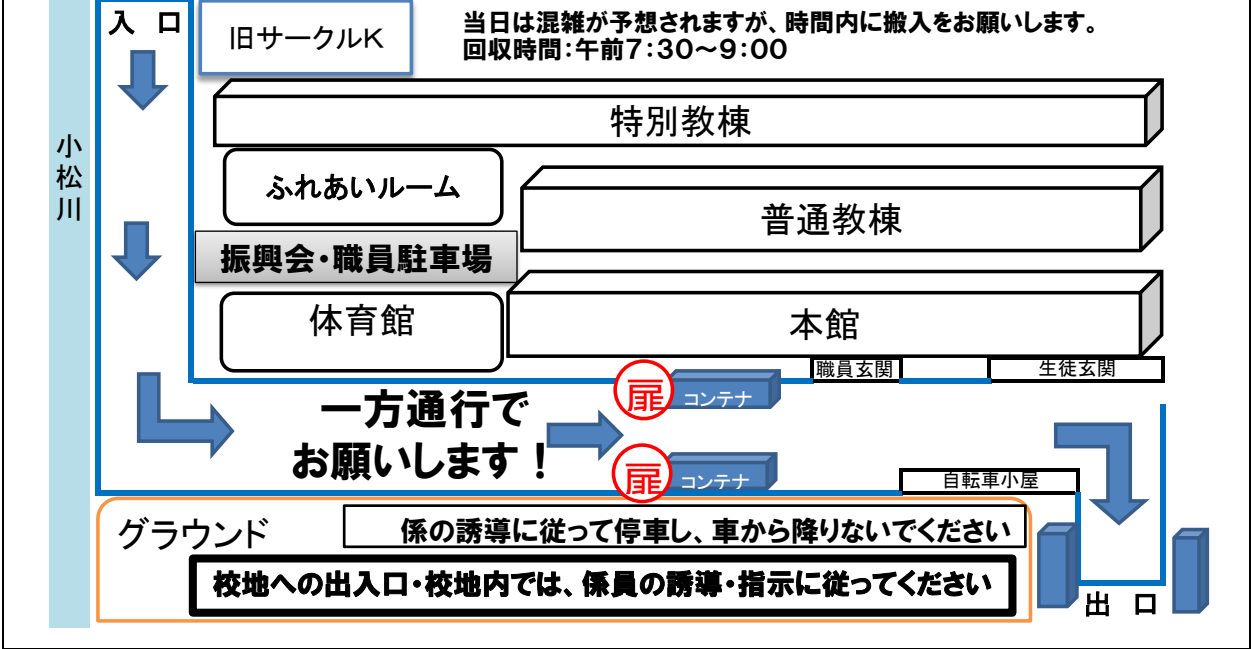

武生一中 資源回収場所の搬入車の流れについて

吉野小学校 資源回収場所の搬入車の流れについて

武生市農協 西部低温倉庫 資源回収場所の搬入車の流れについて