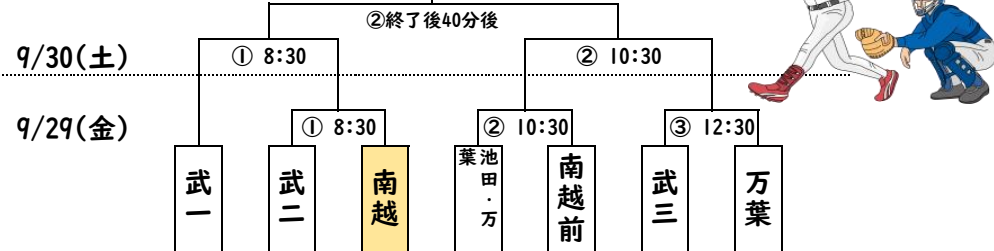

☆☆秋季新人競技大会南越地区大会組合せ決まる!☆☆

◆新チーム最初の大会・秋季新人大会が迫ってきました。3年生が夏の大会で引退し、1・2年生で一生懸命練習に励んできました。最初の地区大会で緊張するかもしれませんが、今まで練習してきた成果を十分に発揮してきてください。南越健児の健闘を心より祈っています。

【男子バスケットボール】

会場 武生一中体育館
日程 9/29(金) 南越-万葉(9:00) 南越-武二(11:50)
9/30(土) 南越-武一(10:25) 南越-武三(14:40)

【女子バスケットボール】

会場 武生一中体育館
日程 9/29(金) 試合はありません
9/30(土) 南越-武一(8:40) 南越-武二(14:40)

【サッカー】

会場 武生特殊鋼材ドリームサッカー場
日程 9/29(金) 南越-武一(9:40) 南越-武三(15:50)
9/30(土) 準決勝(8:30または10:30) 決勝(15:00)

【野球】

会場 9/29(金)丹南総合公園野球場 30(土)河野桜橋球場
日程 雨天順延