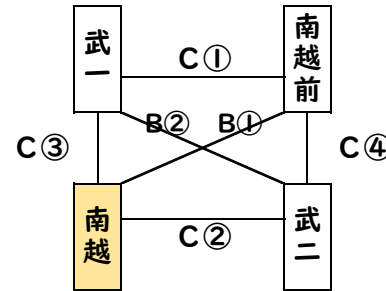

☆☆秋季新人競技大会南越地区大会組合せ決まる!☆☆

◆新チーム最初の大会・秋季新人大会が迫ってきました。3年生が夏の大会で引退し、1・2年生で一生懸命練習に励んできました。最初の地区大会で緊張するかもしれませんが、今まで練習してきた成果を十分に発揮してきてください。南越健児の健闘を心より祈っています。

【男子バスケットボール】

会場 武生一中体育館
日程 9/29(金) 南越-万葉(9:00) 南越-武二(11:50)
9/30(土) 南越-武一(10:25) 南越-武三(14:40)

【女子バスケットボール】

会場 武生一中体育館
日程 9/29(金) 試合はありません
9/30(土) 南越-武一(8:40) 南越-武二(14:40)

【サッカー】

会場 武生特殊鋼材ドリームサッカー場
日程 9/29(金) 南越-武一(9:40) 南越-武三(15:50)
9/30(土) 準決勝(8:30または10:30) 決勝(15:00)

【野球】

会場 9/29(金)丹南総合公園野球場 30(土)河野桜橋球場
日程 雨天順延

【男子バレーボール】

会場 9/29(金)南越前中体育館、30(土)武生三中体育館
日程 リーグ戦 29日試合開始9:30、30日試合開始9:15

29日(金) リーグ戦4試合 C①~④
30日(土) リーグ戦2試合 B①~②

【女子バレーボール】

会場 武生三中体育館
日程 9/29(金)リーグ戦、30(土)決勝トーナメント 29日試合開始9:30
29日(金) 30日(土) 30日試合開始9:15

【ソフトテニス】