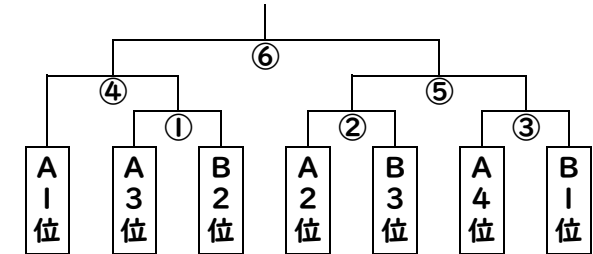

【男子バレーボール】

会場 9/29(金)南越前中体育館、30(土)武生三中体育館
日程 リーグ戦 29日試合開始9:30、30日試合開始9:15

29日(金) リーグ戦4試合 C①~④
30日(土) リーグ戦2試合 B①~②

【女子バレーボール】

会場 武生三中体育館
日程 9/29(金)リーグ戦、30(土)決勝トーナメント 29日試合開始9:30
29日(金) 30日(土) 30日試合開始9:15

【ソフトテニス】

9/30(土) 個人戦 全学年の部 決勝まで

競技開始9:35

競技開始9:00

**Aリーグ**

	武一	南越前	武三	南越
武一				
南越前				
武三				
南越				

**【バドミントン】**

会場 万葉中体育館

日程 9/29(金) 女子:団体戦

女子:シングルス・ダブルス(1回戦まで) 男子:シングルス

9/30(土) 女子:シングルス・ダブルス(2回戦から)

試合開始8:50

試合開始8:30

**女子Aリーグ**

	武六	万葉	南越	武三
武六				
万葉				
南越				
武三				

**女子決勝トーナメント**

**【剣道】**