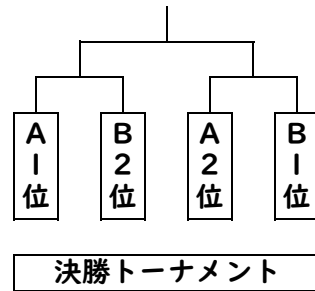

【男子バレーボール】

会場 9/29(金)南越前中体育館、30(土)武生三中体育館
日程 リーグ戦 29日試合開始9:30、30日試合開始9:15

29日(金) リーグ戦4試合 C①~④
30日(土) リーグ戦2試合 B①~②

【女子バレーボール】

会場 武生三中体育館
日程 9/29(金)リーグ戦、30(土)決勝トーナメント 29日試合開始9:30
29日(金) 30日(土) 30日試合開始9:15

【ソフトテニス】

会場 越前市武生中央公園庭球場
日程 9/29(金)団体戦・個人戦、30(土)個人戦 両日とも試合開始9:00

Table with 3 columns: 南越, 万葉, 池田. Rows: 南越, 万葉, 池田. Match numbers 1, 2, 3 are placed in the cells.

**【男子卓球】**

会場 アイシンスポーツアリーナ

日程 9/29(金) 団体戦 決勝まで

個人戦 低学年決勝まで

9/30(土) 個人戦 全学年の部 決勝まで

競技開始9:35

競技開始9:00

**Aリーグ**

	武一	南越前	武三	南越
武一				
南越前				
武三				
南越				

**【バドミントン】**

会場 万葉中体育館

日程 9/29(金) 女子:団体戦