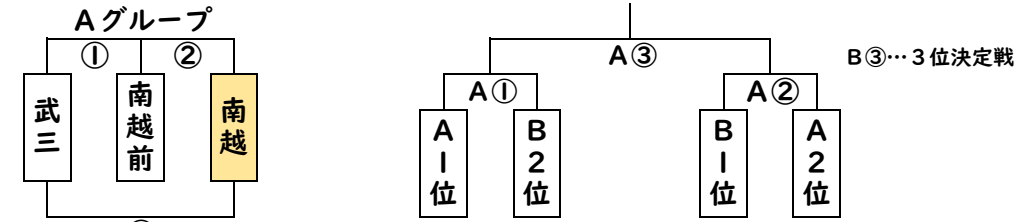

【男子バレーボール】

会場 9/29(金)南越前中体育館、30(土)武生三中体育館
日程 リーグ戦 29日試合開始9:30、30日試合開始9:15

29日(金) リーグ戦4試合 C①~④
30日(土) リーグ戦2試合 B①~②

【女子バレーボール】

会場 武生三中体育館
日程 9/29(金)リーグ戦、30(土)決勝トーナメント 29日試合開始9:30
29日(金) 30日(土) 30日試合開始9:15

【ソフトテニス】

会場 越前市武生中央公園庭球場
日程 9/29(金)団体戦・個人戦、30(土)個人戦 両日とも試合開始9:00

Table with 3 columns: 南越, 万葉, 池田. Rows: 南越, 万葉, 池田. Match numbers 1, 2, 3 are placed in the cells.

**【男子卓球】**

会場 アイシンスポーツアリーナ

日程 9/29(金) 団体戦 決勝まで

個人戦 低学年決勝まで