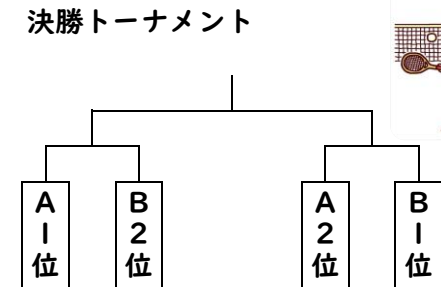

【男子バレーボール】

会場 9/29(金)南越前中体育館、30(土)武生三中体育館
日程 リーグ戦 29日試合開始9:30、30日試合開始9:15

29日(金) リーグ戦4試合 C①~④
30日(土) リーグ戦2試合 B①~②

【女子バレーボール】

会場 武生三中体育館
日程 9/29(金)リーグ戦、30(土)決勝トーナメント 29日試合開始9:30
29日(金) 30日(土) 30日試合開始9:15

【ソフトテニス】

会場 越前市武生中央公園庭球場
日程 9/29(金)団体戦・個人戦、30(土)個人戦 両日とも試合開始9:00

Table with 3 columns: 南越, 万葉, 池田. Rows: 南越, 万葉, 池田. Match numbers 1, 2, 3 are placed in the cells.

**【男子卓球】**

会場 アイシンスポーツアリーナ

日程 9/29(金) 団体戦 決勝まで

個人戦 低学年決勝まで