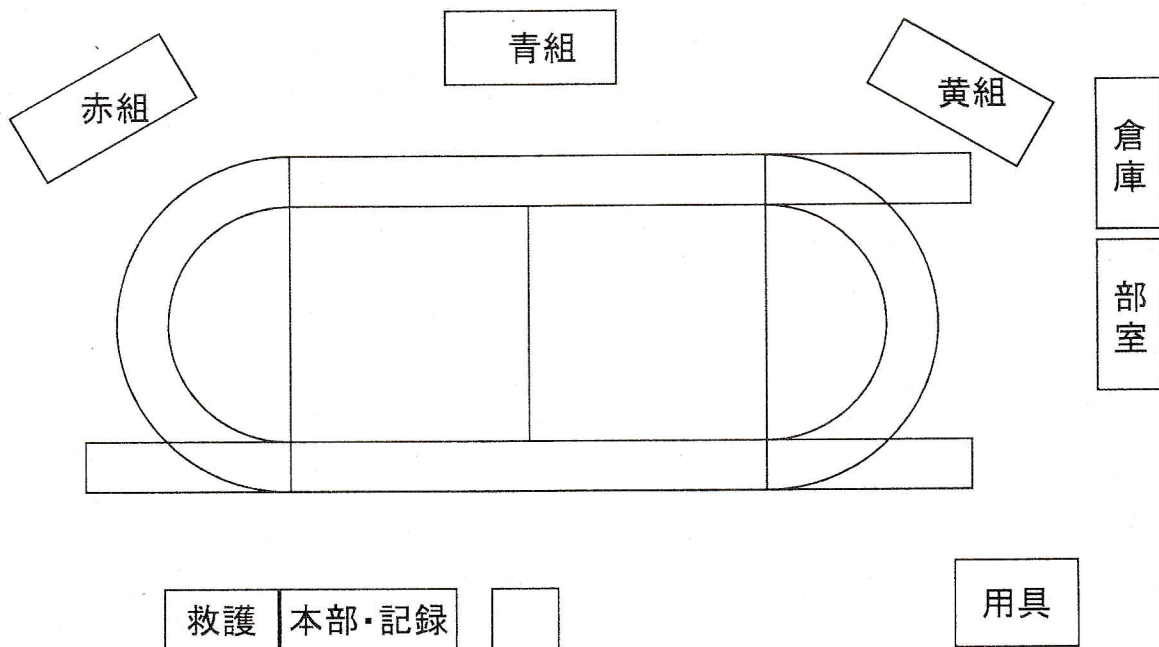

# 校内体育祭 9月16日(金)

順	時刻	種目	種別	組
0	8:30	応援合戦	色別対抗応援の部	F
	9:00	<b>開 祭 式</b>		
1	9:20	団旗リレー 女子の部	色別対抗	1
2	9:25	団旗リレー 男子の部	色別対抗	1
	9:30	給水(消毒込み・塩分タブレット配布)		
3	9:35	1年学級対抗選抜リレー	学級対抗	1
4	9:55	2年学級対抗選抜リレー	学級対抗	1
5	10:15	3年学級対抗選抜リレー	学級対抗	1
	10:35	給水(消毒込み)		
6	10:40	Things get!!	2年学年種目	F
7	11:00	SNK × WATALY	1年学年種目	F
8	11:20	きよみちゃんの壁を越えろ!	3年学年種目	F
	11:40	給水(消毒込み)		
9	11:45	色別対抗綱引き	色別対抗	3
10	12:15	色別対抗リレー 1・2・3年	色別対抗	1

## 閉 祭 式 昼休憩後

会場図

※時間は目安となります。競技の進行によっては早くなる場合もあります。ご了承下さい。