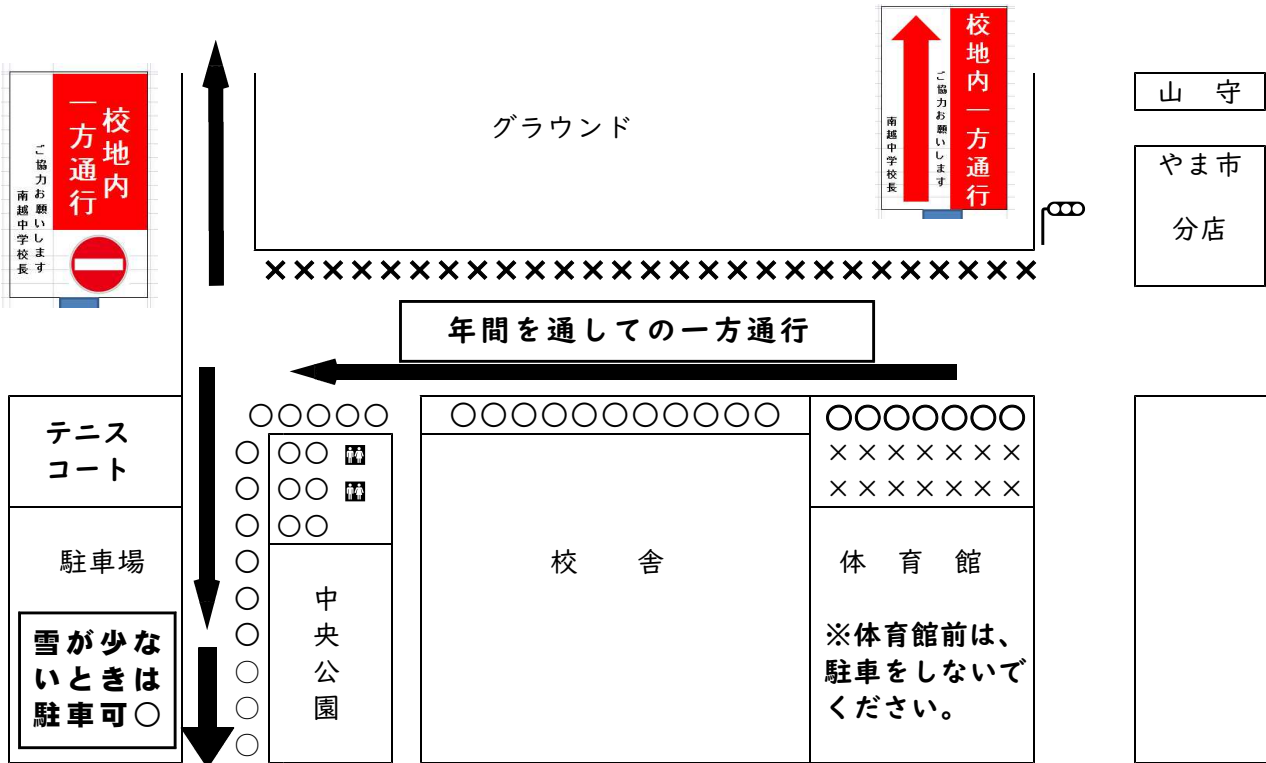

令和4年2月25日

保護者各位

越前市南越中学校
校長 小林 英典

校地内の駐車場所について（卒業式まで延期）

残雪の候、保護者の皆様にはますますご清栄のこととお喜び申し上げます。日頃より、校地内一方通行やテニスコート横駐車についてご協力をいただき、誠にありがとうございます。

さて、1月のおたよりでは下記のような駐車場所を2月までとお知らせしていましたが、残雪が多いため3月11日（金）の卒業式まで延期します。ご不便をおかけしますが、ご協力をよろしくお願いいたします。

校地内では生徒に十分注意し、スピードを落として徐行してください。

記

◎卒業式までは、下記のことにご配慮ください。

- ・下記のように正門から入り、テニスコート横に抜ける一方通行です。
- ・下図の○の部分には駐車していただいて構いません。グラウンド側には駐車しないでください。グラウンド側に駐車されますと、通り抜ける道幅がせまくなりたいへん危険です。

以上、ご理解とご協力をよろしくお願いいたします。

※卒業式までは、テニスコート横から入らなようにしてください。雪のため道幅がせまくなり、出る車と入る車がすれ違えず、ぶつかりそうになり、たいへん危険です。

～ 裏面もご覧ください ～

◎朝(登校時)のお子様の降車場所について

体育館

校舎

ここでは、**お子様を降ろさない**ようにしてください。後ろに車がつまり、信号付近で渋滞する恐れがあります。また、後ろから抜こうとする車と出ようとする車が接触する危険があります。**黒い部分が空くまで待ち**、前の部分に進んで降ろしてください。

この黒い範囲で、**お子様を降ろしてください**。また、前が空いている場合は**☆の所まで進んでから降ろす**ようにしてください。少しでも近いところで降ろしたいお気持ちは分かりますが、生徒全員の安全のためご協力をお願いします。