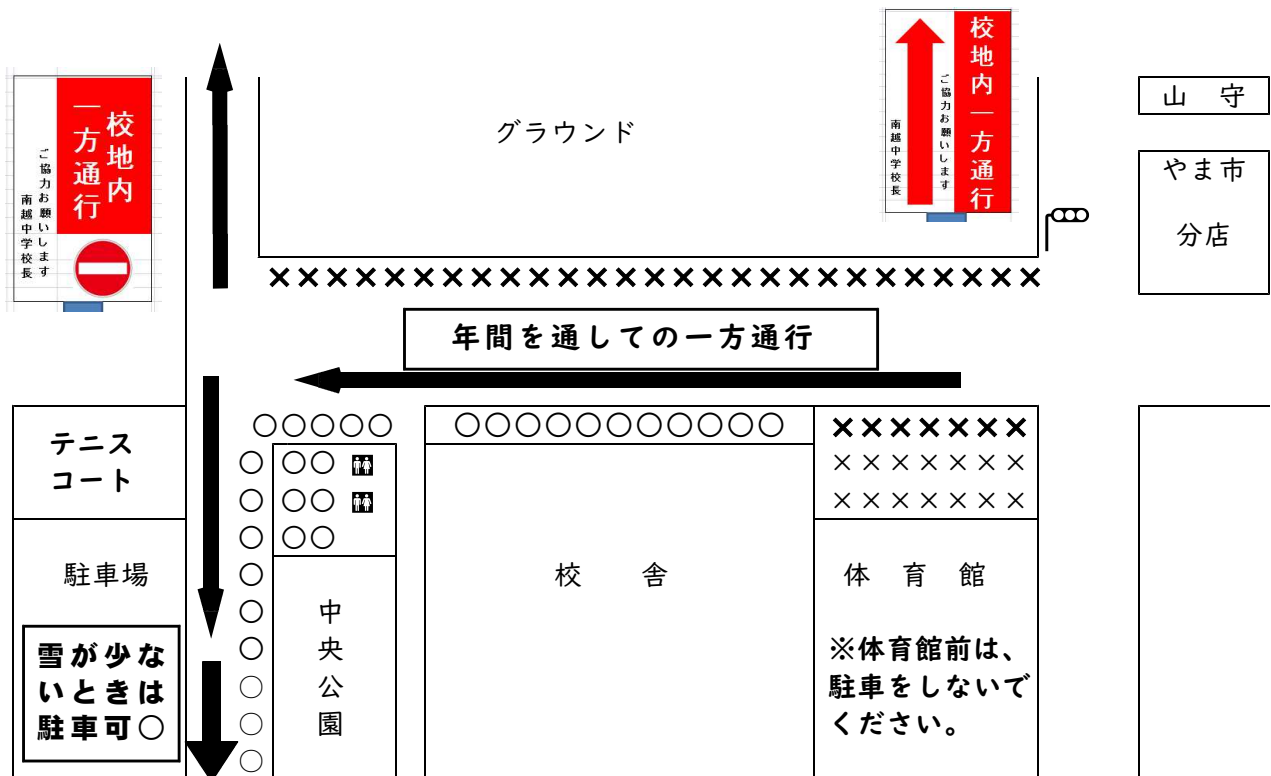

保護者各位

越前市南越中学校
校長 小林 英典

1～2月の校地内の駐車場所について

寒冷の候、保護者の皆様にはますますご清栄のこととお喜び申し上げます。日頃より、校地内一方通行やテニスコート横駐車についてご協力をいただき、誠にありがとうございます。

さて、降雪の時期になりテニスコート横への駐車が困難になることがありますので、1～2月の校地内の駐車場所は下記の○の場所も可とします。ご不便をおかけしますが、ご協力をよろしくお願いいたします。

なお、冬期の学校への送迎の際、校地内を歩く生徒と送迎の車が接触しそうになる危険な場面が多く見られます。校地内では生徒に十分注意し、スピードを落として徐行してください。

記

◎ 1～2月は下記のことにご配慮ください。

- ・ 下記のように正門から入り、テニスコート横に抜ける一方通行です。
- ・ 下図の○の部分は駐車していただいて構いません。グラウンド側には駐車しないでください。グラウンド側に駐車されますと、通り抜ける道幅がせまくなりたいへん危険です。

以上、ご理解とご協力をよろしくお願いいたします。

※ 1～2月は、テニスコート横から入らなようにしてください。雪のため道幅がせまくなり、出る車と入る車がすれ違えず、ぶつかりそうになり、たいへん危険です。