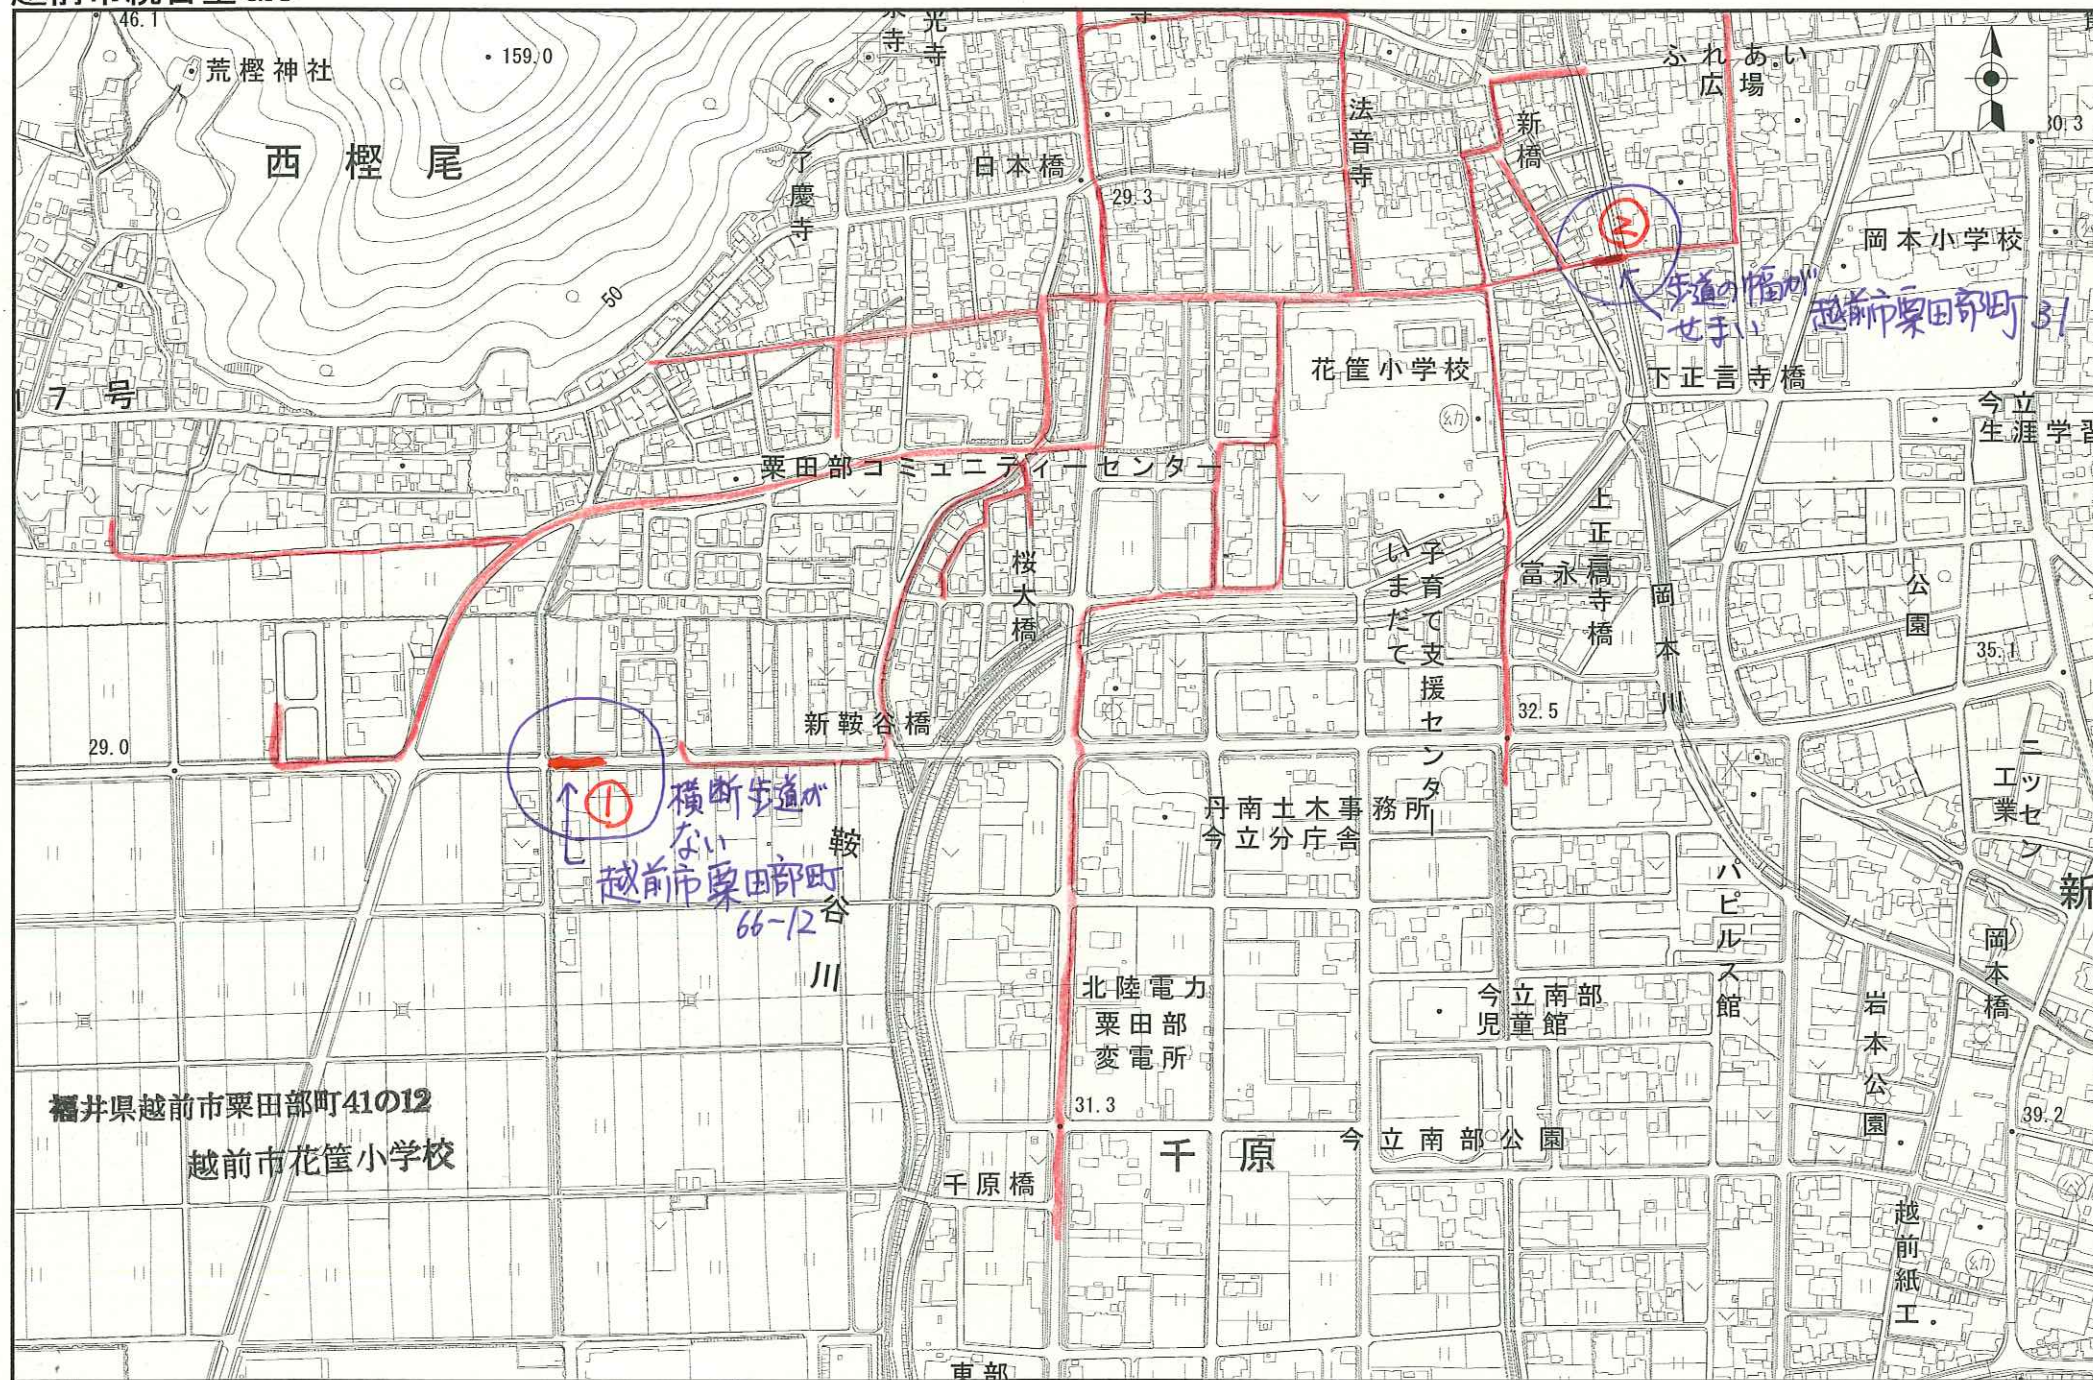

越前市統合型GIS

福井県越前市粟田部町41の12
越前市花筐小学校

1/5624
100m